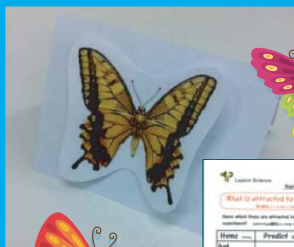

小学生からTOEIC®・TOEFL®ハイスコアをめざす！個別対応英語教室Lepton♪

成基の
個別対応英語教室

Lepton
レプトン

Lepton
Science!!

英語で 理科実験！

外国人講師による英語でのレッスンです！

スタッフがフォローしますので、
英語学習経験がない方もお気軽にご参加いただけます！

スライムづくり

ホウ砂(ほうしゃ)と洗濯のりを使って、
プヨプヨした感触のスライムをつくります。

※ ホウ砂… 洗浄・消毒に用いられる、触れても安全な化合物です。

パタパタ蝶

ゴム磁石を使って、
まるで生きているように
羽ばたく蝶をつくります。

お電話
お待ちして
おります！

参加費無料!

対象 新年中～新中3

講座 60分