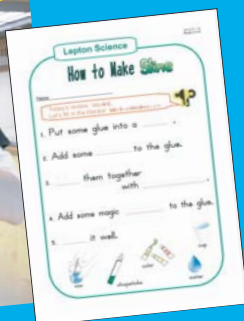

小学生からTOEIC®・TOEFL®ハイスコアをめざす！個別対応英語教室Lepton♪

成基の
個別対応英語教室

Lepton
レプトン

Lepton
Science!!

英語で 理科実験！

外国人講師による英語でのレッスンです！

スタッフがフォローしますので、
英語学習経験がない方もお気軽にご参加いただけます！

スライムづくり

ホウ砂(ほうしゃ)と洗濯のりを使って、
プヨプヨした感触のスライムをつくります。

※ ホウ砂… 洗浄・消毒に用いられる、触れても安全な化合物です。

パタパタ蝶

ゴム磁石を使って、
まるで生きているように
羽ばたく蝶をつくります。

お電話
お待ちして
おります！

参加費無料!

対象 新年中～新中3

講座 60分