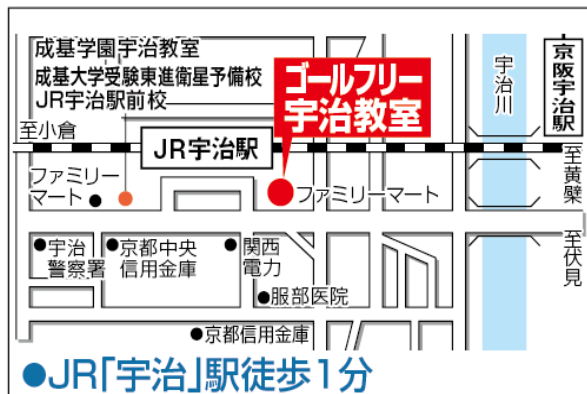

1学期中間テスト前学習会申込用紙

学校名 _____ 学年 _____ 年 _____ 氏名 _____

住所 〒 _____

TEL _____ (_____)

ゴールフリー		参加希望日程に○をつけてください。		
		5/12（土）	5/13（日）	5/20（日）
①	13：00～13：50			
②	14：00～14：50			
③	15：00～15：50			
④	16：00～16：50			
⑤	17：10～18：00		★中1	
⑥	18：10～19：00		★中2	
⑦	19：10～20：00		★中3	
⑧	20：10～21：00			

【数学ピンポイント講座（★印）】に参加 _____ する _____ しない _____

ゴルフフリー宇治教室は、JR宇治駅から徒歩1分！
ゆめりあうじのすぐ横！ファミリーマートの上（2階）です！

宇治教室 ☎ 0774-24-6633

〒611-0021 宇治市宇治妙楽182-12 トキジンビル1・2F

【数学ピンポイント講座】

テスト範囲の中で特に重要で、かつ皆がつまずきやすいところの講義を行います。

自分が申し込んだ日程を忘れないように控えておこう！