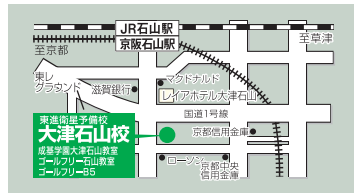

長岡天神校 075-955-0160

●阪急「長岡天神」駅徒歩6分/JR「長岡京」駅徒歩13分
〒617-0826 長岡京市開田4丁目4-5

六地藏校 0774-32-1870

●JR「六地藏」駅・地下鉄「六地藏」駅徒歩1分
京阪六地藏駅より徒歩5分
〒611-0001 宇治市六地藏泉原町74-1 パデシオン六地藏2F

近鉄小倉駅前校 0774-94-6685

●近鉄「小倉」駅徒歩2分
〒611-0042 宇治市小倉町柳楽田21-1 グランドビルナトラ2F

JR宇治駅前校 0774-21-8850

●JR「宇治」駅前
〒611-0021 宇治市宇治字宇治21-9 さし治ビル4F

松井山手校 0774-64-1440

●JR「松井山手」駅前
〒610-0356 京田辺市山手中央1-12 松井山手SUビル2F

京阪くずは駅校 072-857-2299

●京阪「樟葉」駅前
〒573-1121 枚方市樟葉花園町14-10 京阪くずは駅ビル南館3F

大津京駅前校 077-501-4300

●JR「大津京」駅徒歩1分/京阪「京阪大津京」駅徒歩3分
〒520-0025 大津市皇子が丘2丁目10-31 西大津ISビル

大津石山校 077-531-1355

●JR・京阪「石山」駅徒歩3分
〒520-0832 大津市津町15-20

草津駅西口校 077-501-4800

●JR「草津」駅徒歩3分
〒525-0037 草津市西大路町4-1 YAO-QD/IL2F

近江八幡駅北口校 0748-36-1192