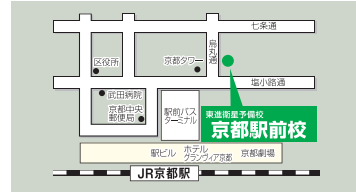

会場

キャンパスプラザ京都
(4階 第2講義室)

京都市下京区西洞院通堀小路下(ビックカメラ前)

申込方法

こちらのQRコードからお申込ください。

成基大学受験教育

東進衛星予備校

- 京都駅前校 ☎075-352-8882
- 長岡天神校 ☎075-955-0160
- 松井山手校 ☎0774-64-1440
- 草津駅西口校 ☎077-501-4800
- 四条烏丸校 ☎075-741-7901
- 伏見丹波橋校 ☎075-611-6166
- 京阪くずは駅前校 ☎072-857-2299
- 草津駅東口校 ☎077-566-8117
- 円町駅前校 ☎075-465-0555
- 六地藏校 ☎0774-32-1870
- 大津駅前校 ☎077-501-4300
- 南彦根校 ☎0749-23-9988
- 北大路校 ☎075-441-2332
- JR宇治駅前校 ☎0774-21-8850
- 大津石山校 ☎077-531-1355
- 長浜駅前校 ☎0749-53-3513
- 桂駅西口校 ☎075-392-8686
- 近鉄小倉駅前校 ☎0774-94-6685
- 近江八幡駅北口校 ☎0748-36-1192

大学・学部選びはもちろん、 進路のことは成基の東進にお任せください!

■ 成基大学受験 東進衛星予備校 校舎一覧

北大路校 075-441-2332

●地下鉄「北大路」駅東口すぐ
〒603-8142 京都市北区小山上北町13

四条烏丸校 075-741-7901

●地下鉄「四条」駅/阪急「烏丸」駅 地下徒歩2分
〒604-8152 中京区烏丸通錦小路上ル手洗水町670 京都フックビル4F

京都駅前校 075-352-8882

●JR「京都」駅烏丸中央口徒歩1分
〒600-8216 下京区烏丸通七条下ル東塩小路町719 SKビル6F

伏見丹波橋校 075-611-6166

●京阪・近鉄「丹波橋」駅徒歩3分
〒7612-0074 伏見区桃山井伊陣部西町5

円町駅前校 075-465-0555

●JR「円町」駅前〒604-8463
中京区西ノ京円町8 菊台ビル2F

桂駅西口校 075-392-8686

●阪急「桂」駅西口徒歩2分
〒615-8191 西京区川島有馬町51 オークビル1F