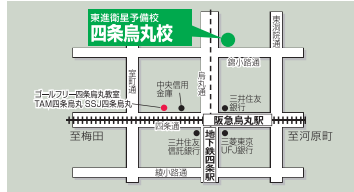

会場

キャンパスプラザ京都
(4階 第2講義室)

京都市下京区西洞院通堀小路下(ビックカメラ前)

申込方法

こちらのQRコードからお申込ください。

成基大学受験教育

東進衛星予備校

- 京都駅前校 ☎075-352-8882
- 長岡天神校 ☎075-955-0160
- 松井山手校 ☎0774-64-1440
- 草津駅西口校 ☎077-501-4800
- 四条烏丸校 ☎075-741-7901
- 伏見丹波橋校 ☎075-611-6166
- 京阪くずは駅前校 ☎072-857-2299
- 草津駅東口校 ☎077-566-8117
- 円町駅前校 ☎075-465-0555
- 六地藏校 ☎0774-32-1870
- 大津駅前校 ☎077-501-4300
- 南彦根校 ☎0749-23-9988
- 北大路校 ☎075-441-2332
- JR宇治駅前校 ☎0774-21-8850
- 大津石山校 ☎077-531-1355
- 長浜駅前校 ☎0749-53-3513
- 桂駅西口校 ☎075-392-8686
- 近鉄小倉駅前校 ☎0774-94-6685
- 近江八幡駅北口校 ☎0748-36-1192

大学・学部選びはもちろん、 進路のことは成基の東進にお任せください!

■ 成基大学受験 東進衛星予備校 校舎一覧

北大路校 075-441-2332

●地下鉄「北大路」駅東口すぐ
〒603-8142 京都市北区小山上北町13

四条烏丸校 075-741-7901

●地下鉄「四条」駅/阪急「烏丸」駅 地下徒歩2分
〒604-8152 中京区烏丸通錦小路上ル手洗水町670 京都フックビル4F

京都駅前校 075-352-8882

●JR「京都」駅烏丸中央口徒歩1分
〒600-8216 下京区烏丸通七条下ル東塩小路町719 SKビル6F

伏見丹波橋校 075-611-6166

●京阪・近鉄「丹波橋」駅徒歩3分
〒7612-0074 伏見区桃山井伊陣部西町5

円町駅前校 075-465-0555

●JR「円町」駅前〒604-8463
中京区西ノ京円町8 菊台ビル2F

桂駅西口校 075-392-8686

●阪急「桂」駅西口徒歩2分
〒615-8191 西京区川島有馬町51 オークビル1F