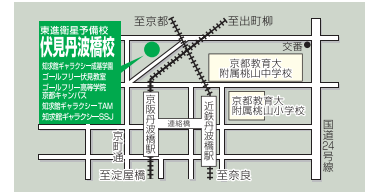

会場

キャンパスプラザ京都
(4階 第2講義室)

京都市下京区西洞院通堀小路下(ビックカメラ前)

申込方法

こちらのQRコードからお申込ください。

成基大学受験教育

東進衛星予備校

- 京都駅前校 ☎075-352-8882
- 長岡天神校 ☎075-955-0160
- 松井山手校 ☎0774-64-1440
- 草津駅西口校 ☎077-501-4800
- 四条烏丸校 ☎075-741-7901
- 伏見丹波橋校 ☎075-611-6166
- 京阪くずは駅前校 ☎072-857-2299
- 草津駅東口校 ☎077-566-8117
- 円町駅前校 ☎075-465-0555
- 六地藏校 ☎0774-32-1870
- 大津駅前校 ☎077-501-4300
- 南彦根校 ☎0749-23-9988
- 北大路校 ☎075-441-2332
- JR宇治駅前校 ☎0774-21-8850
- 大津石山校 ☎077-531-1355
- 長浜駅前校 ☎0749-53-3513
- 桂駅西口校 ☎075-392-8686
- 近鉄小倉駅前校 ☎0774-94-6685
- 近江八幡駅北口校 ☎0748-36-1192

大学・学部選びはもちろん、 進路のことは成基の東進にお任せください!

■ 成基大学受験 東進衛星予備校 校舎一覧

北大路校 075-441-2332

●地下鉄「北大路」駅東口すぐ
〒603-8142 京都市北区小山上北町13

四条烏丸校 075-741-7901

●地下鉄「四条」駅/阪急「烏丸」駅 地下徒歩2分
〒604-8152 中京区烏丸通錦小路上ル手洗水町670 京都フックビル4F

京都駅前校 075-352-8882

●JR「京都」駅烏丸中央口徒歩1分
〒600-8216 下京区烏丸通七条下ル東塩小路町719 SKビル6F

伏見丹波橋校 075-611-6166

●京阪・近鉄「丹波橋」駅徒歩3分
〒7612-0074 伏見区桃山井伊陣部西町5

円町駅前校 075-465-0555

●JR「円町」駅前〒604-8463
中京区西ノ京円町8 菊台ビル2F

桂駅西口校 075-392-8686

●阪急「桂」駅西口徒歩2分
〒615-8191 西京区川島有馬町51 オークビル1F