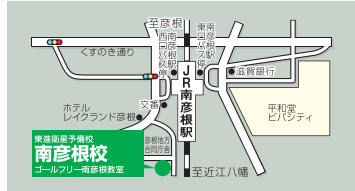

●JR「大津京」駅徒歩1分/京阪「京阪大津京」駅徒歩3分
〒520-0025 大津市皇子が丘2丁目10-31 西大津ISビル

大津石山校 077-531-1355

●JR・京阪「石山」駅徒歩3分
〒520-0832 大津市津町15-20

草津駅西口校 077-501-4800

●JR「草津」駅徒歩3分
〒525-0037 草津市西大路町4-1 YAO-QD/IL2F

近江八幡駅北口校 0748-36-1192

●JR「近江八幡」駅徒歩4分
〒523-0891 近江八幡市廣町528-1

南彦根校 0749-23-9988

●JR「南彦根」駅徒歩5分
〒522-0054 彦根市高少町下郷77-8

長浜駅前校 0749-53-3513

●JR「長浜駅前」駅徒歩2分
〒526-0058 長浜市南興町9-30 ホテルYes長浜駅前館2F

成基大学受験教育

東進衛星予備校