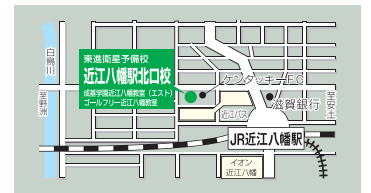

●JR「大津京」駅徒歩1分/京阪「京阪大津京」駅徒歩3分
〒520-0025 大津市皇子が丘2丁目10-31 西大津ISビル

大津石山校 077-531-1355

●JR・京阪「石山」駅徒歩3分
〒520-0832 大津市津町15-20

草津駅西口校 077-501-4800

●JR「草津」駅徒歩3分
〒525-0037 草津市西大路町4-1 YAO-QD/IL2F

近江八幡駅北口校 0748-36-1192

●JR「近江八幡」駅徒歩4分
〒523-0891 近江八幡市廣町528-1

南彦根校 0749-23-9988

●JR「南彦根」駅徒歩5分
〒522-0054 彦根市高少町下郷77-8

長浜駅前校 0749-53-3513

●JR「長浜駅前」駅徒歩2分
〒526-0058 長浜市南興町9-30 ホテルYes長浜駅前館2F

成基大学受験教育

東進衛星予備校