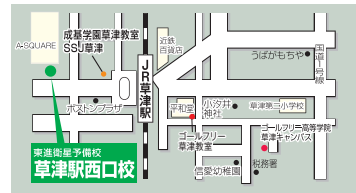

大学・学部選びはもちろん、 進路のことは成基の東進にお任せください!

■ 成基大学受験 東進衛星予備校 校舎一覧

北大路校 075-441-2332

●地下鉄「北大路」駅東口すぐ
〒603-8142 京都市北区小山上北町13

四条烏丸校 075-741-7901

●地下鉄「四条」駅/阪急「烏丸」駅 地下徒歩2分
〒604-8152 中京区烏丸通錦小路上ル手洗水町670 京都フックビル4F

京都駅前校 075-352-8882

長岡天神校 075-955-0160

●阪急「長岡天神」駅徒歩6分/JR「長岡京」駅徒歩13分
〒617-0826 長岡京市開田4丁目4-5

六地藏校 0774-32-1870

●JR「六地藏」駅・地下鉄「六地藏」駅徒歩1分
京阪六地藏駅より徒歩5分
〒611-0001 宇治市六地藏泉原町74-1 パデシオン六地藏2F

近鉄小倉駅前校 0774-94-6685

●近鉄「小倉」駅徒歩2分
〒611-0042 宇治市小倉町柳楽田21-1 グランドビルナトラ2F

JR宇治駅前校 0774-21-8850

●JR「宇治」駅前
〒611-0021 宇治市宇治字宇治21-9 さし治ビル4F

松井山手校 0774-64-1440

●JR「松井山手」駅前
〒610-0356 京田辺市山手中央1-12 松井山手SUビル2F

京阪くずは駅校 072-857-2299

●京阪「樟葉」駅前
〒573-1121 枚方市樟葉花園町14-10 京阪くずは駅ビル南館3F

大津京駅前校 077-501-4300

●JR「大津京」駅徒歩1分/京阪「京阪大津京」駅徒歩3分
〒520-0025 大津市皇子が丘2丁目10-31 西大津ISビル

大津石山校 077-531-1355

●JR・京阪「石山」駅徒歩3分
〒520-0832 大津市津町15-20

草津駅西口校 077-501-4800

●JR「草津」駅徒歩3分
〒525-0037 草津市西大路町4-1 YAO-QD/IL2F

近江八幡駅北口校 0748-36-1192