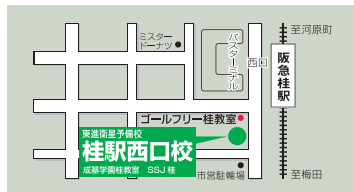

会場

キャンパスプラザ京都
(4階 第2講義室)

京都市下京区西洞院通堀小路下(ビックカメラ前)

申込方法

こちらのQRコードからお申込ください。

成基大学受験教育

東進衛星予備校

- 京都駅前校 ☎075-352-8882
- 長岡天神校 ☎075-955-0160
- 松井山手校 ☎0774-64-1440
- 草津駅西口校 ☎077-501-4800
- 四条烏丸校 ☎075-741-7901
- 伏見丹波橋校 ☎075-611-6166
- 京阪くずは駅前校 ☎072-857-2299
- 草津駅東口校 ☎077-566-8117
- 円町駅前校 ☎075-465-0555
- 六地藏校 ☎0774-32-1870
- 大津駅前校 ☎077-501-4300
- 南彦根校 ☎0749-23-9988
- 北大路校 ☎075-441-2332
- JR宇治駅前校 ☎0774-21-8850
- 大津石山校 ☎077-531-1355
- 長浜駅前校 ☎0749-53-3513
- 桂駅西口校 ☎075-392-8686
- 近鉄小倉駅前校 ☎0774-94-6685
- 近江八幡駅北口校 ☎0748-36-1192

大学・学部選びはもちろん、 進路のことは成基の東進にお任せください!

■ 成基大学受験 東進衛星予備校 校舎一覧

北大路校 075-441-2332

●地下鉄「北大路」駅東口すぐ
〒603-8142 京都市北区小山上北町13

四条烏丸校 075-741-7901

●地下鉄「四条」駅/阪急「烏丸」駅 地下徒歩2分
〒604-8152 中京区烏丸通錦小路上ル手洗水町670 京都フックビル4F

京都駅前校 075-352-8882

●JR「京都」駅烏丸中央口徒歩1分
〒600-8216 下京区烏丸通七条下ル東塩小路町719 SKビル6F

伏見丹波橋校 075-611-6166

●京阪・近鉄「丹波橋」駅徒歩3分
〒7612-0074 伏見区桃山井伊陣部西町5

円町駅前校 075-465-0555

●JR「円町」駅前〒604-8463
中京区西ノ京円町8 菊台ビル2F

桂駅西口校 075-392-8686

●阪急「桂」駅西口徒歩2分
〒615-8191 西京区川島有馬町51 オークビル1F

長岡天神校 075-955-0160

●阪急「長岡天神」駅徒歩6分/JR「長岡京」駅徒歩13分
〒617-0826 長岡京市開田4丁目4-5

六地藏校 0774-32-1870

●JR「六地藏」駅・地下鉄「六地藏」駅徒歩1分
京阪六地藏駅より徒歩5分
〒611-0001 宇治市六地藏泉原町74-1 パデシオン六地藏2F

近鉄小倉駅前校 0774-94-6685

●近鉄「小倉」駅徒歩2分
〒611-0042 宇治市小倉町柳楽田21-1 グランドビルナトラ2F