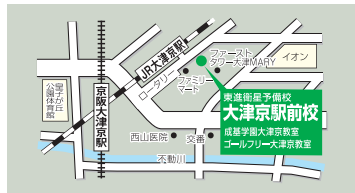

大学・学部選びはもちろん、 進路のことは成基の東進にお任せください!

■ 成基大学受験 東進衛星予備校 校舎一覧

北大路校 075-441-2332

●地下鉄「北大路」駅東口すぐ
〒603-8142 京都市北区小山上北町13

四条烏丸校 075-741-7901

●地下鉄「四条」駅/阪急「烏丸」駅 地下徒歩2分
〒604-8152 中京区烏丸通錦小路上ル手洗水町670 京都フックビル4F

京都駅前校 075-352-8882

長岡天神校 075-955-0160

●阪急「長岡天神」駅徒歩6分/JR「長岡京」駅徒歩13分
〒617-0826 長岡京市開田4丁目4-5

六地藏校 0774-32-1870

●JR「六地藏」駅・地下鉄「六地藏」駅徒歩1分
京阪六地藏駅より徒歩5分
〒611-0001 宇治市六地藏泉原町74-1 パデシオン六地藏2F

近鉄小倉駅前校 0774-94-6685

●近鉄「小倉」駅徒歩2分
〒611-0042 宇治市小倉町柳楽田21-1 グランドビルナトラ2F

JR宇治駅前校 0774-21-8850

●JR「宇治」駅前
〒611-0021 宇治市宇治字宇治21-9 さし治ビル4F

松井山手校 0774-64-1440

●JR「松井山手」駅前
〒610-0356 京田辺市山手中央1-12 松井山手SUビル2F

京阪くずは駅校 072-857-2299

●京阪「樟葉」駅前
〒573-1121 枚方市樟葉花園町14-10 京阪くずは駅ビル南館3F

大津京駅前校 077-501-4300

●JR「大津京」駅徒歩1分/京阪「京阪大津京」駅徒歩3分
〒520-0025 大津市皇子が丘2丁目10-31 西大津ISビル

大津石山校 077-531-1355

●JR・京阪「石山」駅徒歩3分
〒520-0832 大津市津町15-20

草津駅西口校 077-501-4800

●JR「草津」駅徒歩3分
〒525-0037 草津市西大路町4-1 YAO-QD/IL2F

近江八幡駅北口校 0748-36-1192