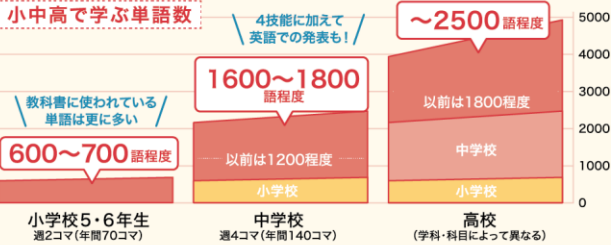

ゴルフフリー松井山手教室

〒610-0356 京田辺市山手中央

1-12 松井山手 SJ ビル 3F

受付時間帯：火～土

14：30～22：00

開講時間帯	火	水	木	金	土
① 13:00～13:30					○
② 13:50～14:20					○
③ 14:40～15:10					○
④ 15:30～16:00	○	○	○	○	○
⑤ 16:20～16:50	○	○	○	○	○
⑥ 17:10～17:40	○	○	○	○	○
⑦ 18:00～18:30	○	○	○	○	○
⑧ 18:40～19:10	○	○	○	○	○
⑨ 19:20～19:50	○	○	○	○	○
⑩ 20:00～20:30	○	○	○	○	○

松井山手教室 ☎ 0774-63-1147

〒610-0356 京田辺市山手中央1-12 松井山手SJビル3F

対象学年 | 新小5～新高3 月額授業料 | 週1回(40分) : 9,350円(税込)

https://www.seiki.co.jp/course/sokuei_01.html

成基 速読英語

詳しくは裏面を
ご覧ください

グローバル化に伴い、必要な英語力は年々上がっています！

英語教育と高校入試

中学で1000語以上増加、入試は長文化

英語が小学校から教科化され、中学でも進度が前倒しになるなど、学習環境が大きく変わっています。高校入試でも、これまでの文法重視の問題から、「文章量や出題数が増加」「英語の力を総合的に見る」といった傾向が見られます。

大学入学共通テスト分析

リスニングでも英検®2級以上レベル

難易度は英検®2級以上の問題が6割を占めています。発音や文法問題はなくなり、設問が全て英語のみの長文読解になります。また、リスニングの比重も増えるので、バランスよく「読む」「聴く」力が必要です。