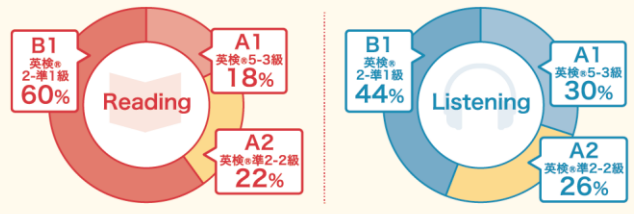

中学で1000語以上増加、入試は長文化

英語が小学校から教科化され、中学でも進度が前倒しになるなど、学習環境が大きく変わっています。高校入試でも、これまでの文法重視の問題から、「文章量や出題数が増加」「英語の力を総合的に見る」といった傾向が見られます。

大学入学共通テスト分析

リスニングでも英検®2級以上レベル

難易度は英検®2級以上の問題が6割を占めています。発音や文法問題はなくなり、設問が全て英語のみの長文読解になります。また、リスニングの比重も増えるので、バランスよく「読む」「聴く」力が必要です。

共通テストCEFRレベル ※参考: 流行調査

これからの英語学習・入試に役立つ読む・聴く力を鍛えよう！

読む・聴くトレーニング

単語学習、演習、スピードトレーニングの他にもディクテーションや、シャドーイングで英語力を鍛えます。

スマホでも
予習復習

Vocabulary 各单元ごとに10~30の単語を学習

Reading 様々な英文で演習量を増やします

Listening