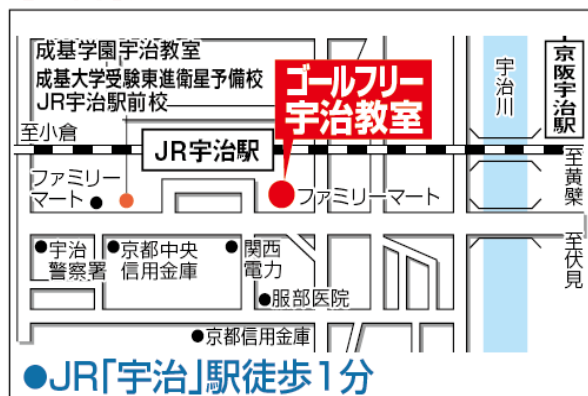

キリトリ

1学期末テスト前学習会申込用紙

学校名 _____ 学年 _____ 年 _____ 氏名 _____

住所 〒 _____

TEL _____ (_____)

| ゴールフリー | | 参加希望日程に○をつけてください。 | | |
|--------|-------------|-------------------|---------|---------|
| | | 6/10（日） | 6/17（日） | 6/24（日） |
| ① | 13：00～13：50 | | | |
| ② | 14：00～14：50 | | | |
| ③ | 15：00～15：50 | | | |
| ④ | 16：00～16：50 | | | |
| ⑤ | 17：10～18：00 | | ★中1 | |
| ⑥ | 18：10～19：00 | | ★中2 | |
| ⑦ | 19：10～20：00 | | ★中3 | |
| ⑧ | 20：10～21：00 | | | |

【**数学ピンポイント講座（★印）**】に参加 する しない

ゴルフフリー宇治教室は、JR宇治駅から徒歩1分！
ゆめりあうじのすぐ横！ファミリーマートの上（2階）です！

宇治教室 ☎ 0774-24-6633

〒611-0021 宇治市宇治妙楽182-12 トキジビル1・2F

【数学ピンポイント講座】

テスト範囲の中で特に重要で、かつ皆がつまづきやすいところの講義を行います。

自分が申し込んだ日程を忘れないように控えておこう！